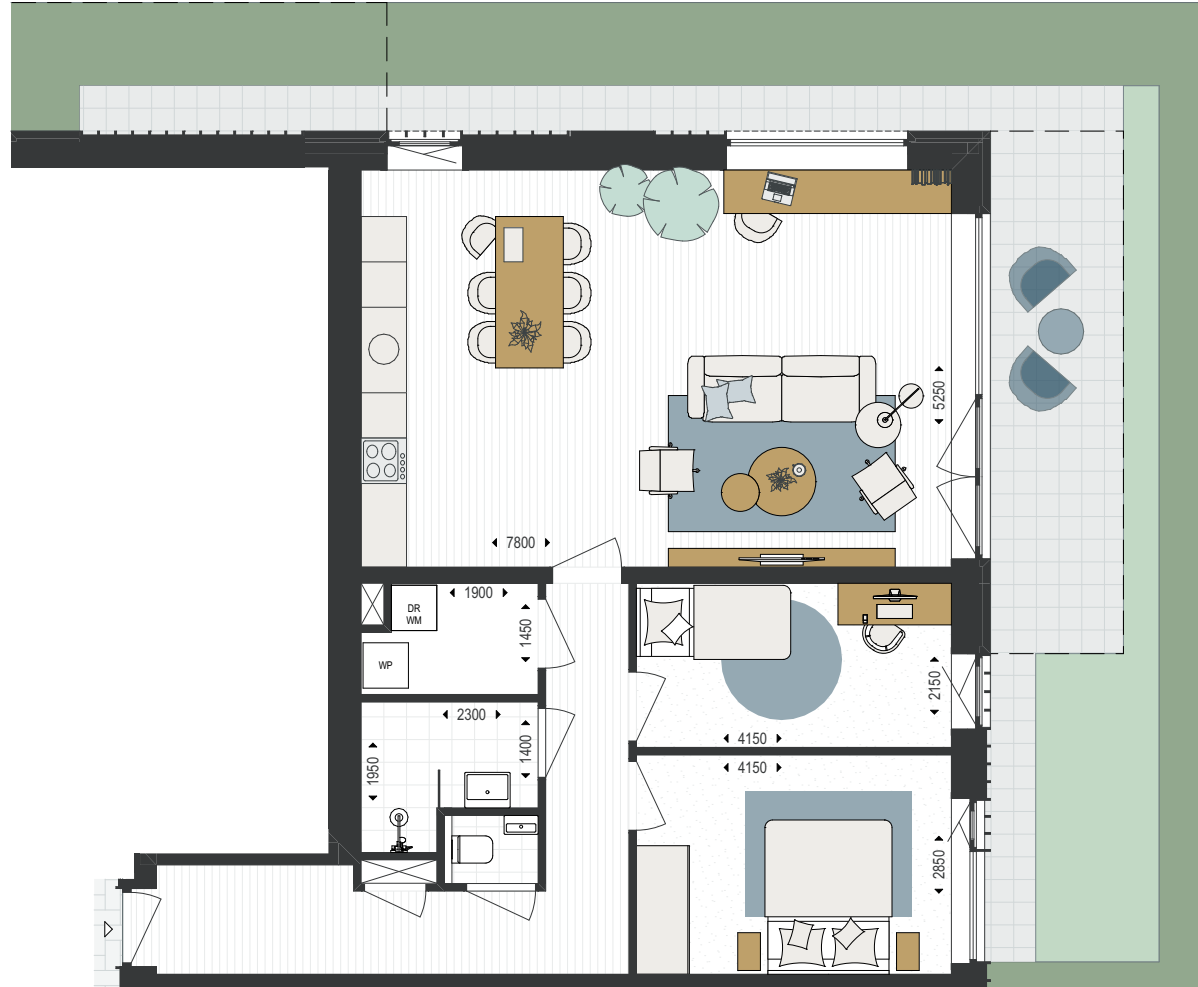

# APPARTEMENT 08

86m<sup>2</sup> BEGANE GROND

WILLEMSZHOFF

Aan deze tekening kunnen geen rechten worden ontleend;  
de technische uitwerking die dienst doet als contractstuk is leidend.

SCHAAL 1:100